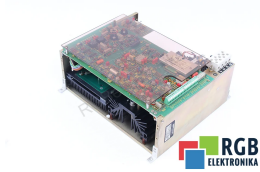

## MOTOR CONTROLLER SEK1.4-26-W0/070 INDRAMAT ID40267

Używany INDRAMAT SEK1.4-26-W0/070  
Sprzęt przetestowany i wyczyszczony.  
24 miesiące gwarancji  
Dedykowany kurier  
Wysyłka w 24h

### DANE TECHNICZNE

PRODUCENT	INDRAMAT
MODEL	SEK1.4-26-W0/070
KATEGORIA	Serwonapędy i falowniki
WAGA [KG]	6.0

WSPARCIE DOSTĘPNE 24/7  
[+48 71 750 09 78](tel:+48717500978)

NAPISZ DO NAS  
[info@rgbelektronika.pl](mailto:info@rgbelektronika.pl)